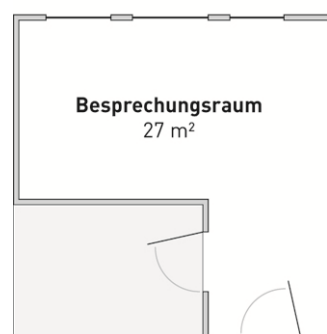

### GRUNDRISSSE UND KAPAZITÄTEN

| Raum             | Fläche         |                           | Bestuhlungskapazität in Personen |           |        |       |
|------------------|----------------|---------------------------|----------------------------------|-----------|--------|-------|
|                  | m <sup>2</sup> | Länge   Breite   Höhe     | Reihen                           | Parlament | U-Form | Block |
| Raum 01          | 57             | 8,60 m x 8,60 m x 2,75 m  | 35                               | 24        | 20     |       |
| Raum 02          | 56             | 6,50 m x 8,60 m x 2,75 m  | 35                               | 24        | 20     |       |
| Raum 01 + 02     | 113            | 15,10 m x 8,60 m x 2,75 m | 70                               | 42        | 40     |       |
| Besprechungsraum | 27             | 6 m x 3,50 m x 2,50 m     | 16                               | 12        | 12     | 10    |