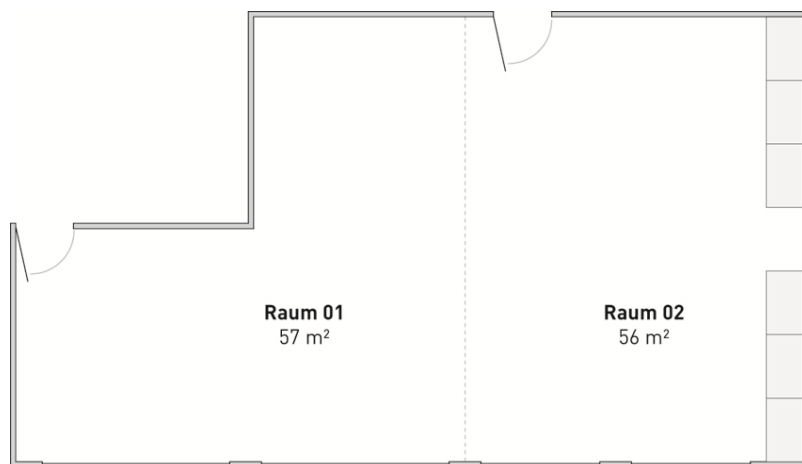

### GRUNDRISSSE UND KAPAZITÄTEN

| Raum             | Fläche         |                           | Bestuhlungskapazität in Personen |           |        |       |
|------------------|----------------|---------------------------|----------------------------------|-----------|--------|-------|
|                  | m <sup>2</sup> | Länge   Breite   Höhe     | Reihen                           | Parlament | U-Form | Block |
| Raum 01          | 57             | 8,60 m x 8,60 m x 2,75 m  | 35                               | 24        | 20     |       |
| Raum 02          | 56             | 6,50 m x 8,60 m x 2,75 m  | 35                               | 24        | 20     |       |
| Raum 01 + 02     | 113            | 15,10 m x 8,60 m x 2,75 m | 70                               | 42        | 40     |       |
| Besprechungsraum | 27             | 6 m x 3,50 m x 2,50 m     | 16                               | 12        | 12     | 10    |