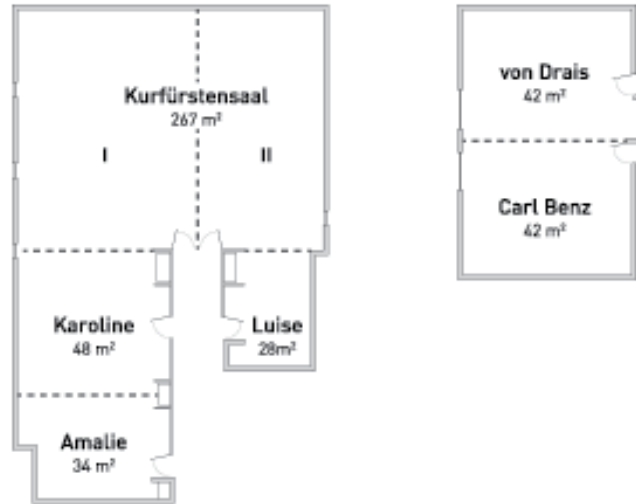

## Raumübersicht und Tagungskapazitäten

Raum	Fläche		Bestuhlungskapazität in Personen					
	m <sup>2</sup>	Länge   Breite   Höhe	Theater	Parlament	Konferenz	U-Form	Empfang	Bankett
Kurfürstensaal I	138	16 m x 9 m x 3 m	150	90	90	50	140	100
Kurfürstensaal II	128	16 m x 8 m x 3 m	140	80	40	50	140	90
Karoline	48	8 m x 6 m x 3 m	45	21	20	18	30	30
Amalie	34	6 m x 6 m x 3 m	20	12	12	12	20	20
Von Drais	42	7 m x 6 m x 3 m	20	12	12	12	25	20
Carl Benz	42	7 m x 6 m x 3 m	20	12	12	12	25	20
Luise	28	6 m x 5 m x 3 m	20	8		12	20	15
<b>Kombinationen</b>								
Kurfürstensaal I + II	267	17 m x 16 m x 3 m	170	170		80	170	170
Karoline + Amalie	82	14 m x 6 m x 3 m	65	35	34	30	50	50
Von Drais + Carl Benz	84	12 m x 7 m x 3 m	45	30	35	30	50	50